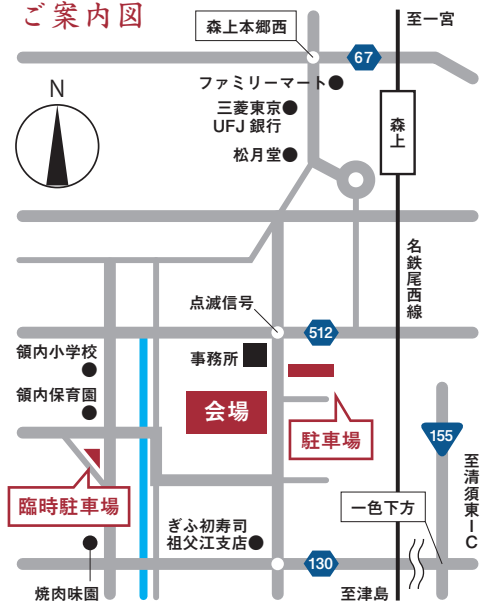

2018 椿見

一年で最も華やか
椿の森をご覧ください。
期間中、スタッフが椿農園を
無料でご案内いたします。

椿はちみつ販売

農園で咲く椿からみつばちが
集めたオリジナルはちみつを
ご賞味いただけます。
園内にはみつばちの家(巣箱)も
設置しており温かい日には
椿を訪れる様子も見られます。

椿展示即売会

定番の園芸品種から椿園より
初公開の新種など
お花屋さんでは見られない
希少な椿がお求めいただけます。

老舗和菓子屋の 数量限定スイーツ

椿をモチーフにした、
ここでしか食べれない和菓子を
一日数量限定で
ご用意しております。

椿の生花展示と アレンジメント椿の 初展示

侘び・寂びを表現した
「なげいれ」の生け花と共に
彩り豊かで華やかな椿を表現した
初めて試みアレンジメント椿の
展示を行います。

会

開催日時

【参加無料・予約不要・小雨決行】

3/16(金)
3/17(土)
3/18(日)
3/21(水)
3/24(土)
3/25(日)

9:30am ~ 15:30pm

稲沢市観光協会 後援

ご案内図

★ご参加の前にお読み下さい。

●ご自由に散策できるよう当日は案内板を設置しております。●混雑時はご案内までにお時間が掛かる場合がございます。●どなたでもご参加いただけます。お気軽にご来園ください。●農園は、雨などで足元がぬかるむ場合がございます。汚れてもよい服装でおこしください。●イベント当日は会社所在地100m南の農場に直接お越しください。●駐車場の台数に限りがございます。(臨時Pあり) ※当日のご対応は弊社スタッフがさせていただきます。少人数にて運営させていただきますので、予想より参加者が多い場合は、十分なご対応ができない場合もございます。何卒ご了承ください。